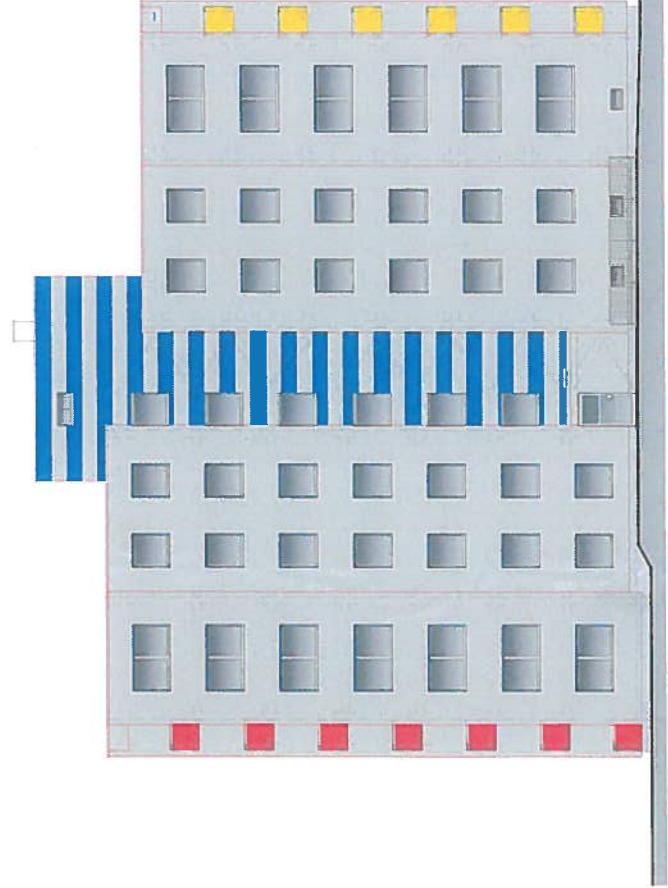

PEBALSTRASSE 31

6-7 GESCHOSSE

- FENSTER BESTAND
- ETERNIT FASERBETONPLATTEN
- NOBILES GRAU NR. 215
- PLANEA GELB NR. 618
- PLANEA ROT NR. 316
- PLANEA BLAU NR. 415
- BAUKORPER
- BALKONE
- BALKONE
- STIEGENHAUS UNO BALKONE

SÜDANSICHT

OSTANSICHT