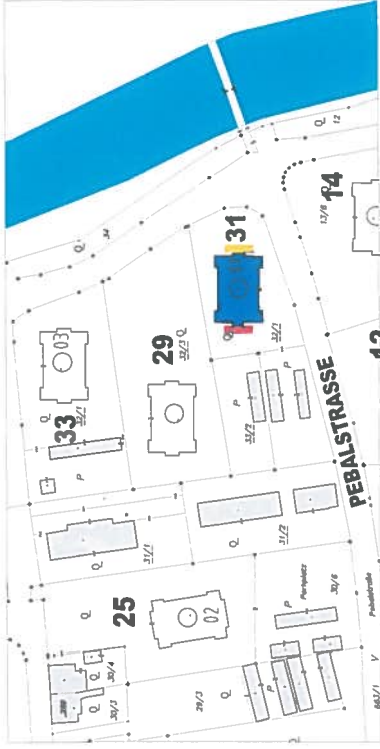

PEBALSTRASSE 31

6-7 GESCHOSSE

- FENSTER BESTAND
- ETERNIT FASERBETONPLATTEN
- NOBILES GRAU NR. 215
- PLANEA GELB NR. 618
- PLANEA ROT NR. 316
- PLANEA BLAU NR. 415
- BAUKORPER
- BALKONE
- BALKONE
- STIEGENHAUS UNO BALKONE

SÜDANSICHT

OSTANSICHT