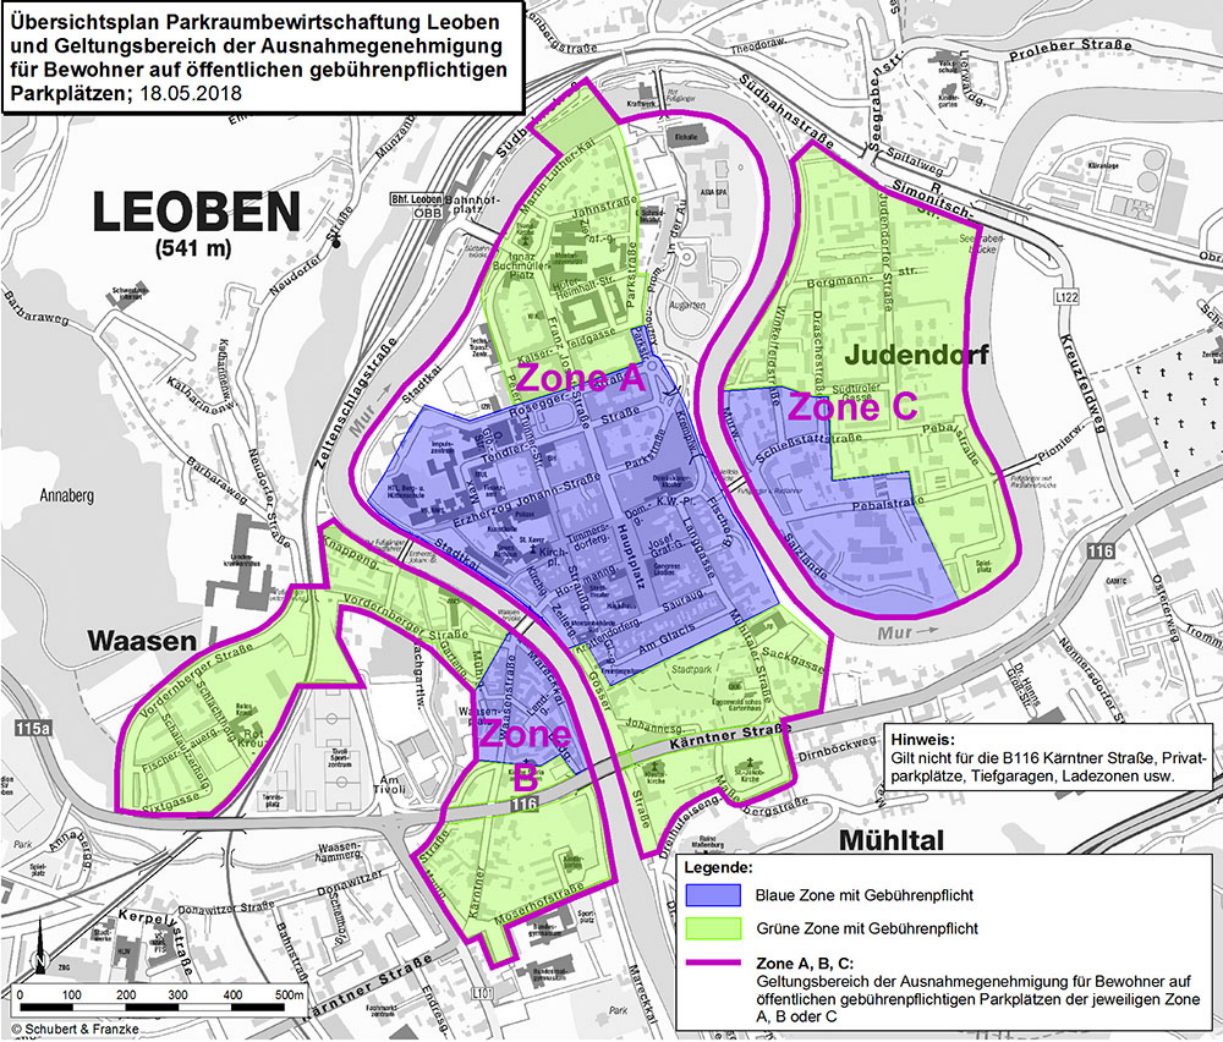

Übersichtsplan Parkraumbewirtschaftung Leoben und Geltungsbereich der Ausnahmegenehmigung für Bewohner auf öffentlichen gebührenpflichtigen Parkplätzen; 18.05.2018

LEOBEN
(541 m)

Hinweis:
Gilt nicht für die B116 Kärntner Straße, Privatparkplätze, Tiefgaragen, Ladezonen usw.

Legende:

- Blaue Zone mit Gebührenpflicht
- Grüne Zone mit Gebührenpflicht
- Zone A, B, C:**
Geltungsbereich der Ausnahmegenehmigung für Bewohner auf öffentlichen gebührenpflichtigen Parkplätzen der jeweiligen Zone A, B oder C